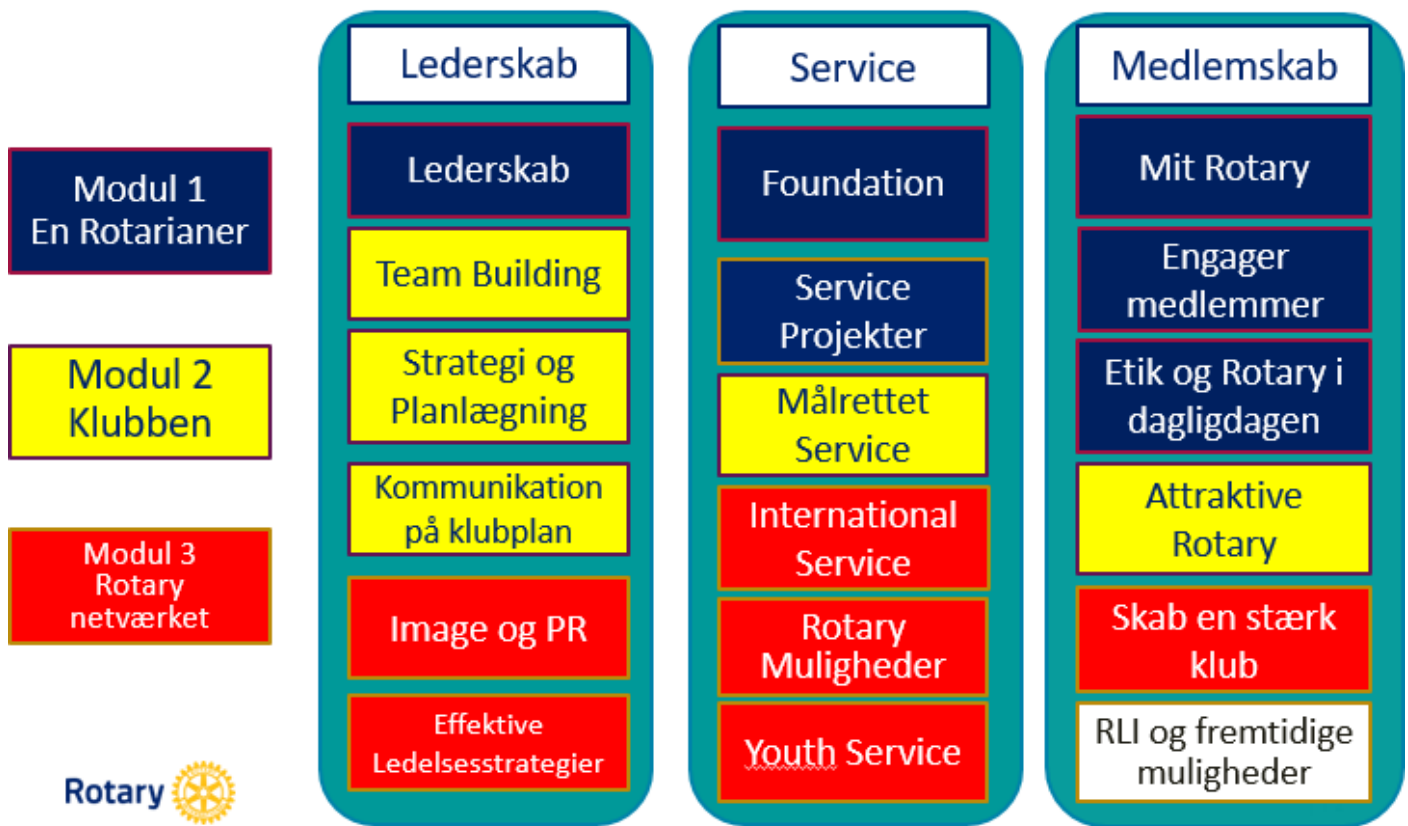

ET SUPERGODT TILBUD TIL DIG

-  der ønsker at udvide dit Rotary netværk
-  som vil gøre en forskel i din klub
-  der vil forbedre dine lederkompetencer og øge din viden om Rotary

2022

RLI er et kort intensivt internationalt kursusforløb, som gennemføres i D1480

Kurset omfatter 3 moduler, der gennemføres på 3 lørdage kl. 8-16.

RLI 9 - 2022 gennemføres

den **17. september, 01. oktober og 05. november 2022**
på Herlufsholm Idrætscenter i Næstved

Det er **gratis for den første deltager fra hver klub** (de følgende skal betale 1.000 kr. pr. deltager) at deltage til seminaret, idet D1480 har besluttet at dække omkostningerne for kursusmaterialer og fortæring.

Du vil modtage en øget viden om Rotary og få nyttige ledelsesværktøjer til brug i klubben, og du bliver en endnu mere entusiastisk og udviklingsorienteret rotarianer.

RLI er således en investering i fremtiden for din klub.

Uddannelsen gennemføres som dialogbaseret og interaktiv undervisning med højt tempo, stor aktivitet, og udnyttelse af dit engagement og din professionelle baggrund.

Underviserne er engagerede rotarianere, som har deres undervisningskompetencer fra deres professionelle arbejde og deres virke i Rotary.