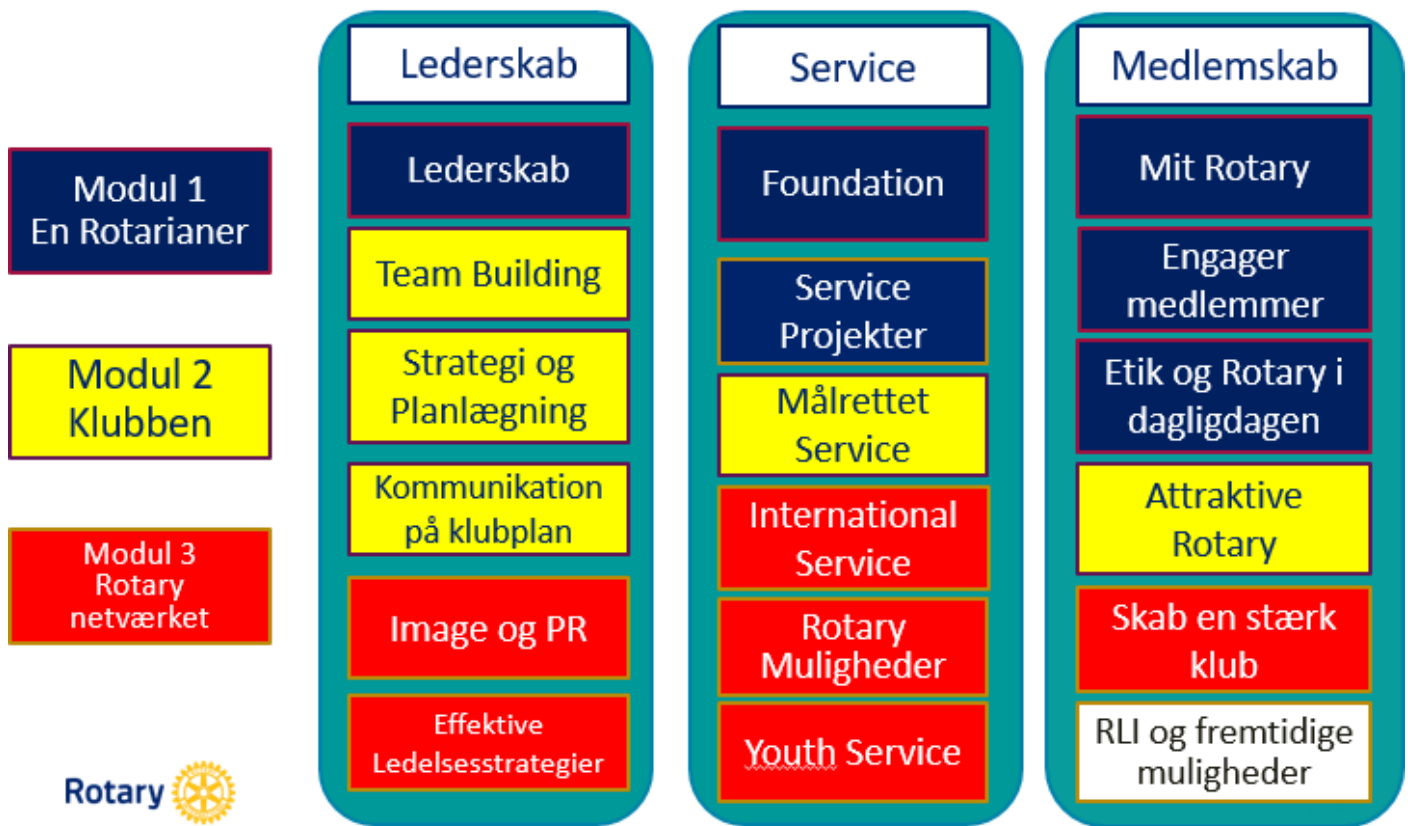

2021

RLI er et kort intensivt internationalt kursusforløb, som gennemføres i D1480

Kurset omfatter 3 moduler, der gennemføres på 3 lørdage kl. 8-16.

RLI 8 - 2021 gennemføres
den **23. januar, 27. februar og 27. marts**
på Herlufsholm Idrætscenter i Næstved

Prisen for deltagelse i uddannelsen er sat til **1.700 kr.**, som vi håber din klub vil investere i dig. Beløbet dækker kursusmaterialer og fortæring.

For dette beløb modtager du en øget viden om Rotary og nyttige ledelsesværktøjer til brug i klubben, og du bliver en endnu mere entusiastisk og udviklingsorienteret rotarianer.

**RLI er således
en investering
i fremtiden
for din klub.**

I uddannelsen arbejder vi med:

-  Rotary, organisationen og muligheder
-  Medlemsudvikling og -pleje
-  Serviceprojekter og Rotary Foundation
-  Analyse af en Rotaryklub
-  Kommunikation og PR
-  Deltagelse i internationale opgaver
-  Lederskab i en frivillig organisation

Uddannelsen gennemføres som dialogbaseret og interaktiv undervisning med højt tempo, stor aktivitet, og udnyttelse af dit engagement og din professionelle baggrund.

Underviserne er engagerede rotarianere, som har deres undervisningskompetencer fra deres professionelle arbejde og deres virke i Rotary.