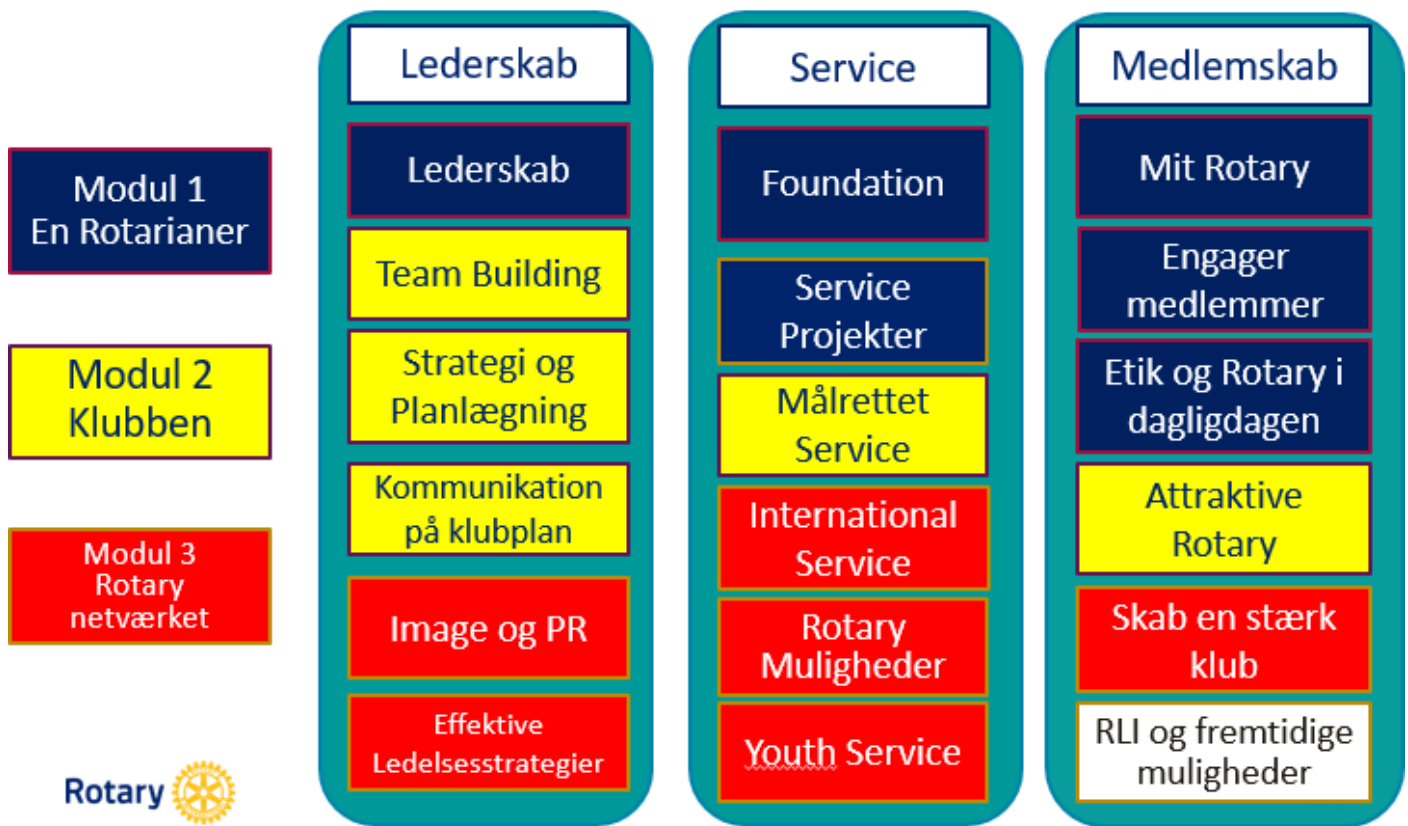

ET SUPERGODT TILBUD TIL DIG

-  der ønsker at udvide dit Rotary netværk
-  som vil gøre en forskel i din klub
-  der vil forbedre dine lederkompetencer og øge din viden om Rotary

2023

RLI er et kort intensivt internationalt kursusforløb, som gennemføres i D1480

Kurset omfatter 3 moduler, der gennemføres på 3 lørdage kl. 8-16.

RLI 10 - 2023 gennemføres den **21. januar, 25. februar og 25. marts 2023** på Herlufsholm Idrætscenter i Næstved

Det er **gratis for den første deltager fra hver klub** (de følgende skal betale 1.600 kr. pr. deltager) at deltage til seminaret, idet D1480 har besluttet at dække omkostningerne for kursusmaterialer og fortæring.

Du vil modtage en øget viden om Rotary og få nyttige ledelsesværktøjer til brug i klubben, og du bliver en endnu mere entusiastisk og udviklingsorienteret rotarianer.

RLI er således en investering i fremtiden for din klub.

Uddannelsen gennemføres som dialogbaseret og interaktiv undervisning med højt tempo, stor aktivitet, og udnyttelse af dit engagement og din professionelle baggrund.

Underviserne er engagerede rotarianere, som har deres undervisningskompetencer fra deres professionelle arbejde og deres virke i Rotary.